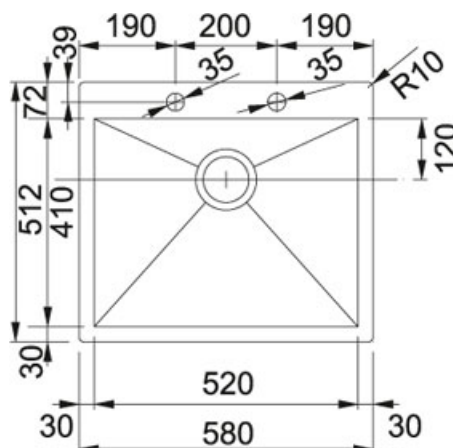

Planar PPX 210-58 TL Inox satinat | 127.0203.469

FAMILY : **Chiuvete** | SERIE : **Planar** | MODEL : **PPX 210-58 TL** | FINISH : **Inox satinat** | PRODUCT LINE : **Planar** |
 INSTALLATION TYPE : **Filotop** | INSTALLATION TYPE : **Semifilo**

DATE TEHNICE

Lungime	580,00 mm
Latime	512,00 mm
Decupaj	Vezi sablonul
Lungimea cuvei mari	520,00 mm
Latimea cuvei mari	410,00 mm
Adancimea cuvei mari	200,00 mm
Produs recomandat	Kit etansare (112.0067.887)
Dimensiuni	580x512
Baza	60